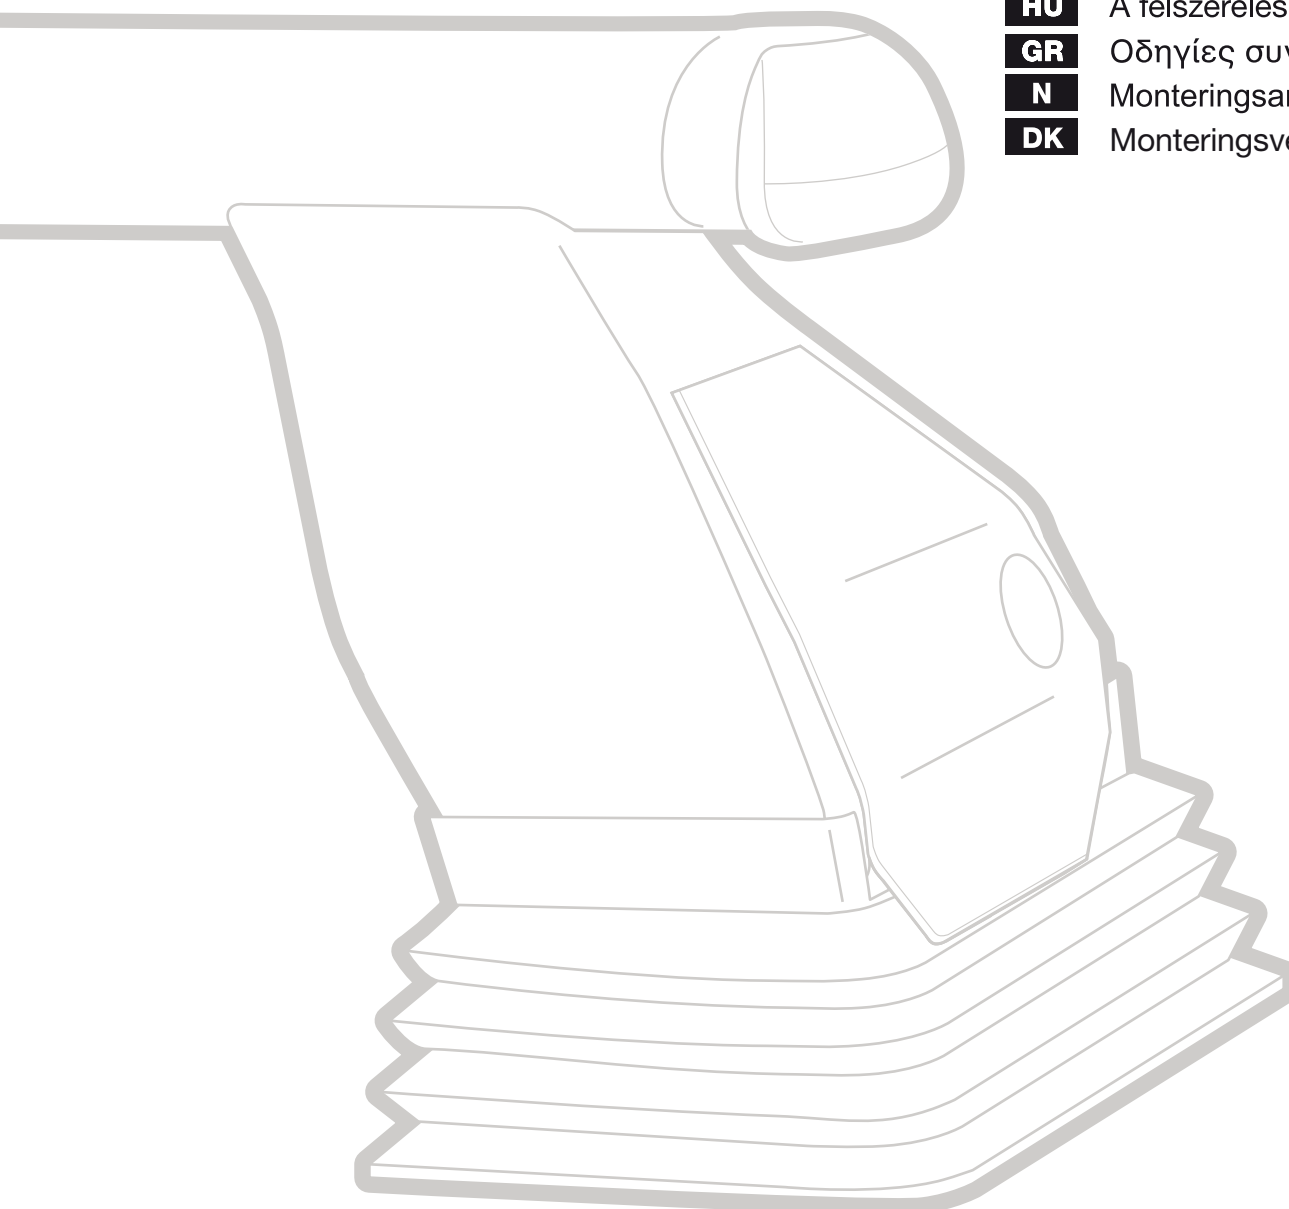

TEMA WORK

I	Istruzioni per il montaggio
GB	Fitting instructions
D	Montageanleitung
F	Instructions de montage
E	Instrucciones de montaje
NL	Montage-instructies
PT	Instruções de Montagem
S	Monteringsanvisning
FIN	Asennusohje
EST	Paigaldusjuhend
LAT	Stiprināšanas instrukcija
LIT	Pritvirtinimo instrukcijos
PL	Instrukcja montażu
RU	Инструкции по установке
CZ	Návod na montáž
SK	Návod na montáž
SLO	Navodila za pritrjevanje
HR	Uputa za sastavljanje
HU	A felszerelés módja
GR	Οδηγίες συναρμολόγησης
N	Monteringsanvisningen
DK	Monteringsvejledning