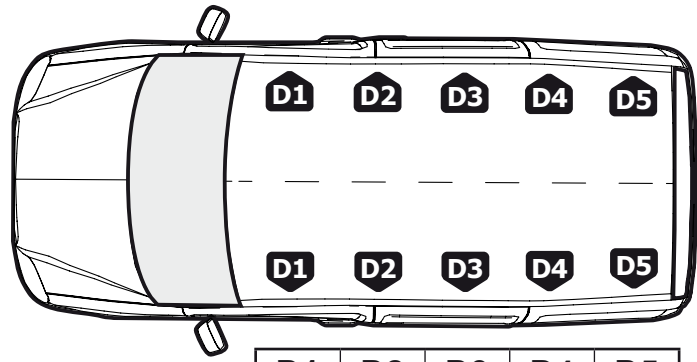

D1	D2	D3	D4	D5
CITROEN BERLINGO (08-►)	cm	7,6	5,1	4,1		
CITROEN JUMPY (-►06)	cm	3,0	2,7	2,7	2,7	2,2
CITROEN NEMO no rail (08-►)	cm	9,9	7,2	5,1		
CITROEN NEMO VAN (08-►)	cm	9,9	7,2	5,1		
FIAT DOBLO' (00-►10) CON GIRAFFONE	cm	3,3	4,9			
FIAT DOBLO' (00-►10) SENZA GIRAFFONE	cm	3,3	4,9	3,5		
FIAT DOBLO' (10-►)	cm	6,7	5,3	3,5		
FIAT DOBLO' MAXI (10-►)	cm	7,3	6,5	6,5	3,3	
FIAT FIORINO(88-►93)	cm	3,2	2,8	1,8	not	
FIAT FIORINO(94-►08) CON GIRAFFONE	cm	3,3	2,8	not		
FIAT FIORINO(94-►08) SENZA GIRAFFONE	cm	3,3	2,8	1,8	not	
FIAT FIORINO (08-►)	cm	9,9	7,2	5,1		
FIAT QUBO no rail (08-►)	cm	9,9	7,2	5,1		
FIAT SCUDO (-►06)	cm	3,0	2,7	2,7	2,7	2,2
FORD CONNECT (02-►)	cm	1,5	1,5			
NISSAN KUBISTAR (03-►)	cm	5,4	5,8			
NISSAN NV 200 (09-►)	cm	4,6	5,0	4,2		4,2
OPEL COMBO (01-►11)	cm	3,9	3,9			
OPEL COMBO TOUR (12-►)	cm	6,7	5,3	3,5		
OPEL COMBO VAN (12-►)	cm	6,7	5,3	3,5		
OPEL COMBO VAN PASSO LUNGO (12-►)	cm	7,3	6,5	6,5	3,3	
PEUGEOT BIPPER (08-►)	cm	9,9	7,2	5,1		
PEUGEOT EXPERT (06-►)	cm	3,0	2,7	2,7	2,7	2,2
PEUGEOT PARTNER (08-►)	cm	7,6	5,1	4,1		
PEUGEOT PARTNER TEPEE no rail (08-►)	cm	9,9	7,2	5,1		
RENAULT KANGOO (98-►07)	cm	5,4	5,8			
RENAULT KANGOO (08-►)	cm	3,4	3,7			
VW CADDY (04-►)	cm	3,4	6,5	5,9		
VW TRASPORTER V (03-►08)	cm	3,3	3,3	3,3	3,3	
VW CARAVEL (09-►)	cm	3,1	3,1	3,1	3,1	
VW MULTIVAN (09-►)	cm	3,1	3,1	3,1	3,1	
VW TRASPORTER VI (09-►)	cm	3,1	3,1	3,1	3,1