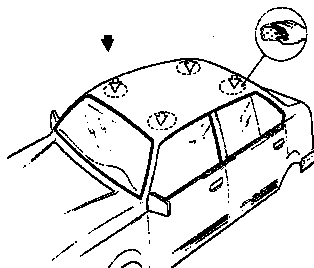

TAGLIARE

TO CUT
CORTAR
SCHNEIDEN
COUPER
SNIJDEN
ELVÁGNI
OBCIAC
ODREZATI

4