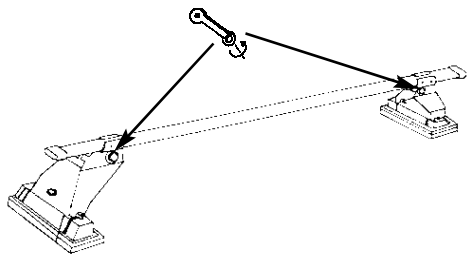

2

AVVITARE (A FONDO)

TO SCREW (DOWN)
APRETAR (A FONDO)
FESTSCHRAUBEN
VISSER (À FOND)
VASTSCHROEVEN
MEGHÚZNI
WKRECIC DO KONCA
PRIVITI (DO KONCA)

3