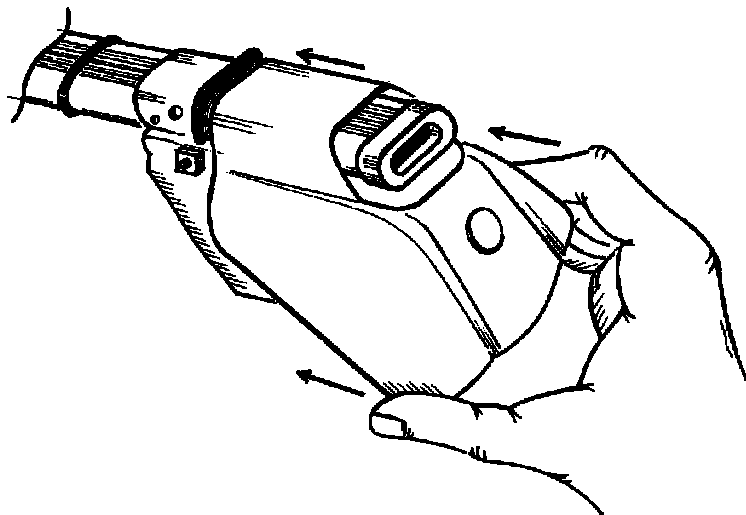

8**OPTIONAL****INSERIRE**

INSERT
 CUBRIR
 STOPFEN
 ENFILER
 BEVESTIG
 TOLJA FEL
 NALOZIC
 VSTAVITI

**9****81co**

ISTRUZIONI DI MONTAGGIO - FITTING INSTRUCTIONS - INSTRUCCIONES PARA SU MONTAJE -
 MONTAGEANWEISUNGEN - INSTRUCTIONS DE MONTAGE - MONTAGE INSTRUCTIES -
 SZERELÉSI UTASÍTÁS - INSTRUKCJA MONTAZU - NAVODILA O MONTAČI

“LOGICO”**1****MISURE PRECISE**

EXACT DIMENSIONS
 MEDIDAS CORRECTAS
 GENAUE MASSE
 MESURES EXACTES
 EXACTE AFMETINGEN
 PONTOS MÉRET
 DOKLADNE WYMIARY
 TO»NE MERE

CITROEN BERLINGO	113	113
CITROEN XSARA PICASSO	130	138
PUEGEOT RANCH-PARTNER	113	113