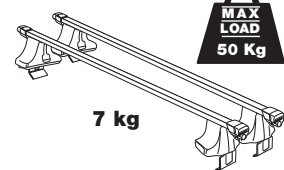

Kit 1026

SKODA OCTAVIA, 4 DOORS, 97-

Vehicle	Front	Rear
Skoda Octavia, 4 doors, 97-	28	25,5

x 4

x 4

X=220

Y=680

7 kg