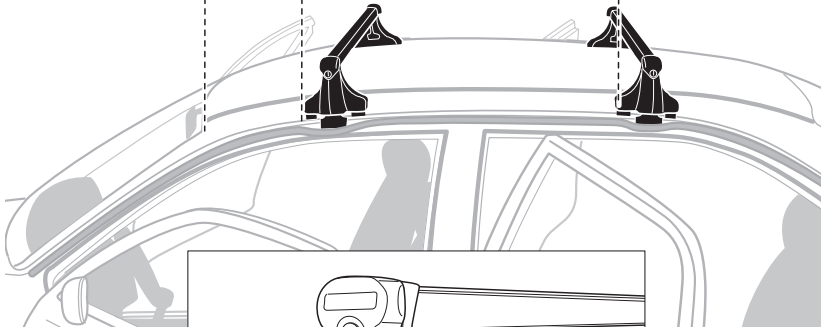

Kit 1026

SKODA OCTAVIA, 4 DOORS, 97-

Vehicle	Front	Rear
Skoda Octavia, 4 doors, 97-	28	25,5

x 4

x 4

X=220

Y=680

7 kg