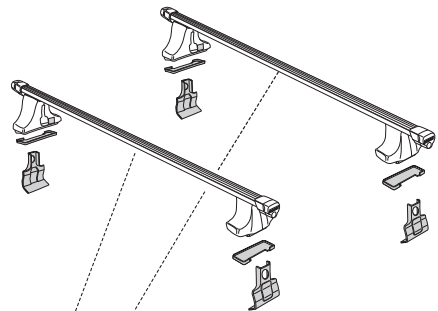

Kit 1026

SKODA OCTAVIA, 4 DOORS, 97-

Vehicle	Front	Rear
Skoda Octavia, 4 doors, 97-	28	25,5

x 4

x 4

X=220

Y=680

7 kg