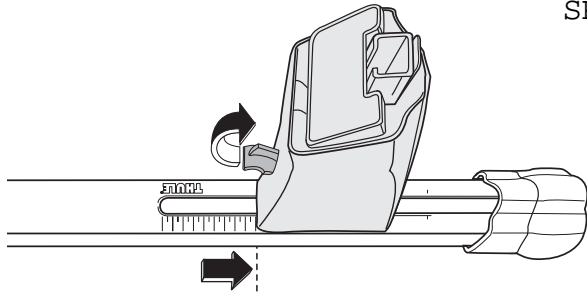

Kit 1026

SKODA OCTAVIA, 4 DOORS, 97-

Vehicle	Front	Rear
Skoda Octavia, 4 doors, 97-	28	25,5

x 4

x 4

X=220

Y=680

7 kg