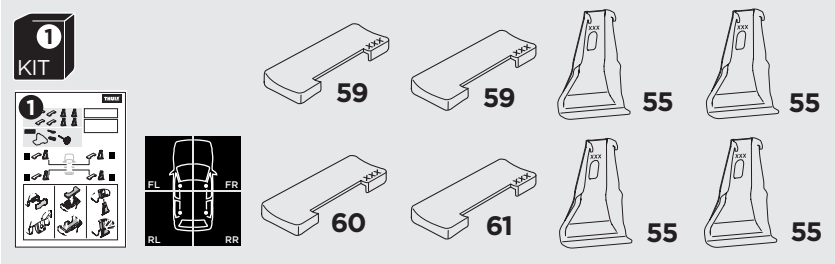

## Kit 145004

MERCEDES X-Class, 4-dr Double Cab, 18-  
 NISSAN Navara (D23), 4-dr Double Cab, 15-  
 NISSAN NP300 (D23), 4-dr Double Cab, 15-  
 RENAULT Alaskan, 4-dr Double Cab, 18-

ISO 11154-E

|  THULE WingBar Evo  THULE WingBar Edge  THULE WingBar  THULE SquareBar | Evo X (scale) | Edge X (scale) |
|---|---------------|----------------|
| <b>MERCEDES X-Class</b> , 4-dr Double Cab, 18-  | 51,5          | L              |
| <b>NISSAN Navara (D23)</b> , 4-dr Double Cab, 15-   | 46,5          | D              |
| <b>NISSAN NP300 (D23)</b> , 4-dr Double Cab, 15-  | 46,5          | D              |
| <b>RENAULT Alaskan</b> , 4-dr Double Cab, 18-   | 46,5          | D              |

|  THULE ProBar  THULE SlideBar | X (mm/inch)       |
|---|-------------------|
| <b>MERCEDES X-Class</b> , 4-dr Double Cab, 18-  | 1166 mm / 45 7/8" |
| <b>NISSAN Navara (D23)</b> , 4-dr Double Cab, 15-   | 1116 mm / 43 7/8" |
| <b>NISSAN NP300 (D23)</b> , 4-dr Double Cab, 15-  | 1116 mm / 43 7/8" |
| <b>RENAULT Alaskan</b> , 4-dr Double Cab, 18-   | 1116 mm / 43 7/8" |

|  THULE ProBar  THULE SlideBar | Y (mm/inch)       |
|---|-------------------|
| <b>MERCEDES X-Class</b> , 4-dr Double Cab, 18-  | 1166 mm / 45 7/8" |
| <b>NISSAN Navara (D23)</b> , 4-dr Double Cab, 15-   | 1111 mm / 43 3/4" |
| <b>NISSAN NP300 (D23)</b> , 4-dr Double Cab, 15-  | 1111 mm / 43 3/4" |
| <b>RENAULT Alaskan</b> , 4-dr Double Cab, 18-   | 1111 mm / 43 3/4" |

|   | W (mm/inch)      | Z (mm/inch)      |
|---|------------------|------------------|
| <b>MERCEDES X-Class</b> , 4-dr Double Cab, 18-    | 700 mm / 27 1/2" | 300 mm / 11 3/4" |
| <b>NISSAN Navara (D23)</b> , 4-dr Double Cab, 15- | 700 mm / 27 1/2" | 300 mm / 11 3/4" |
| <b>NISSAN NP300 (D23)</b> , 4-dr Double Cab, 15-  | 700 mm / 27 1/2" | 300 mm / 11 3/4" |
| <b>RENAULT Alaskan</b> , 4-dr Double Cab, 18-     | 700 mm / 27 1/2" | 300 mm / 11 3/4" |