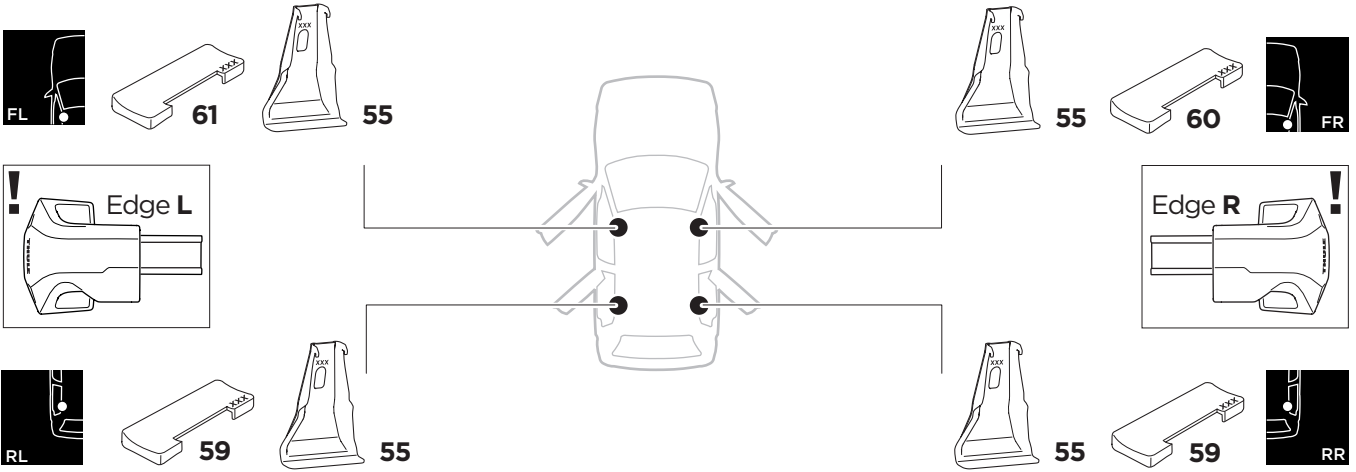

## Kit 145004

MERCEDES X-Class, 4-dr Double Cab, 18-  
 NISSAN Navara (D23), 4-dr Double Cab, 15-  
 NISSAN NP300 (D23), 4-dr Double Cab, 15-  
 RENAULT Alaskan, 4-dr Double Cab, 18-

ISO 11154-E

|  THULE WingBar Evo  THULE WingBar Edge  THULE WingBar  THULE SquareBar | Evo X (scale) | Edge X (scale) |
|---|---------------|----------------|
| <b>MERCEDES X-Class</b> , 4-dr Double Cab, 18-  | 51,5          | L              |
| <b>NISSAN Navara (D23)</b> , 4-dr Double Cab, 15-   | 46,5          | D              |
| <b>NISSAN NP300 (D23)</b> , 4-dr Double Cab, 15-  | 46,5          | D              |
| <b>RENAULT Alaskan</b> , 4-dr Double Cab, 18-   | 46,5          | D              |

|  THULE ProBar  THULE SlideBar | X (mm/inch)       |
|---|-------------------|
| <b>MERCEDES X-Class</b> , 4-dr Double Cab, 18-  | 1166 mm / 45 7/8" |
| <b>NISSAN Navara (D23)</b> , 4-dr Double Cab, 15-   | 1116 mm / 43 7/8" |
| <b>NISSAN NP300 (D23)</b> , 4-dr Double Cab, 15-  | 1116 mm / 43 7/8" |
| <b>RENAULT Alaskan</b> , 4-dr Double Cab, 18-   | 1116 mm / 43 7/8" |

|  THULE ProBar  THULE SlideBar | Y (mm/inch)       |
|---|-------------------|
| <b>MERCEDES X-Class</b> , 4-dr Double Cab, 18-  | 1166 mm / 45 7/8" |
| <b>NISSAN Navara (D23)</b> , 4-dr Double Cab, 15-   | 1111 mm / 43 3/4" |
| <b>NISSAN NP300 (D23)</b> , 4-dr Double Cab, 15-  | 1111 mm / 43 3/4" |
| <b>RENAULT Alaskan</b> , 4-dr Double Cab, 18-   | 1111 mm / 43 3/4" |

|   | W (mm/inch)      | Z (mm/inch)      |
|---|------------------|------------------|
| <b>MERCEDES X-Class</b> , 4-dr Double Cab, 18-    | 700 mm / 27 1/2" | 300 mm / 11 3/4" |
| <b>NISSAN Navara (D23)</b> , 4-dr Double Cab, 15- | 700 mm / 27 1/2" | 300 mm / 11 3/4" |
| <b>NISSAN NP300 (D23)</b> , 4-dr Double Cab, 15-  | 700 mm / 27 1/2" | 300 mm / 11 3/4" |
| <b>RENAULT Alaskan</b> , 4-dr Double Cab, 18-     | 700 mm / 27 1/2" | 300 mm / 11 3/4" |