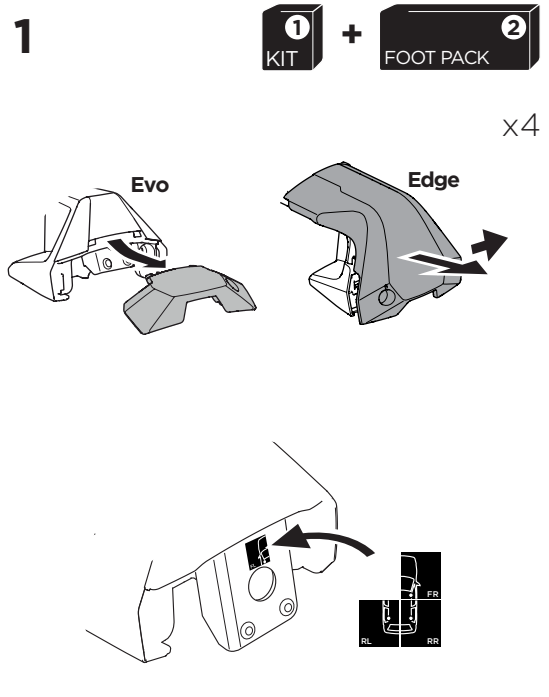

## Kit 145004

MERCEDES X-Class, 4-dr Double Cab, 18-  
 NISSAN Navara (D23), 4-dr Double Cab, 15-  
 NISSAN NP300 (D23), 4-dr Double Cab, 15-  
 RENAULT Alaskan, 4-dr Double Cab, 18-

ISO 11154-E

|  THULE WingBar Evo  THULE WingBar Edge  THULE WingBar  THULE SquareBar | Evo X (scale) | Edge X (scale) |
|---|---------------|----------------|
| <b>MERCEDES X-Class</b> , 4-dr Double Cab, 18-  | 51,5          | L              |
| <b>NISSAN Navara (D23)</b> , 4-dr Double Cab, 15-   | 46,5          | D              |
| <b>NISSAN NP300 (D23)</b> , 4-dr Double Cab, 15-  | 46,5          | D              |
| <b>RENAULT Alaskan</b> , 4-dr Double Cab, 18-   | 46,5          | D              |