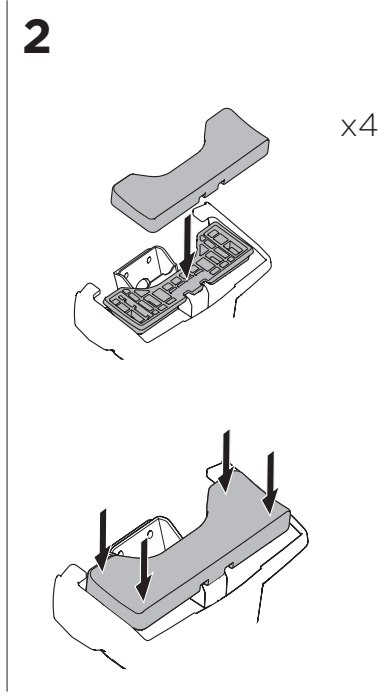

## Kit 145004

MERCEDES X-Class, 4-dr Double Cab, 18-  
 NISSAN Navara (D23), 4-dr Double Cab, 15-  
 NISSAN NP300 (D23), 4-dr Double Cab, 15-  
 RENAULT Alaskan, 4-dr Double Cab, 18-

ISO 11154-E

|  THULE WingBar Evo  THULE WingBar Edge  THULE WingBar  THULE SquareBar | Evo X (scale) | Edge X (scale) |
|---|---------------|----------------|
| <b>MERCEDES X-Class</b> , 4-dr Double Cab, 18-  | 51,5          | L              |
| <b>NISSAN Navara (D23)</b> , 4-dr Double Cab, 15-   | 46,5          | D              |
| <b>NISSAN NP300 (D23)</b> , 4-dr Double Cab, 15-  | 46,5          | D              |
| <b>RENAULT Alaskan</b> , 4-dr Double Cab, 18-   | 46,5          | D              |

|  THULE ProBar  THULE SlideBar | X (mm/inch)       |
|---|-------------------|
| <b>MERCEDES X-Class</b> , 4-dr Double Cab, 18-  | 1166 mm / 45 7/8" |
| <b>NISSAN Navara (D23)</b> , 4-dr Double Cab, 15-   | 1116 mm / 43 7/8" |
| <b>NISSAN NP300 (D23)</b> , 4-dr Double Cab, 15-  | 1116 mm / 43 7/8" |
| <b>RENAULT Alaskan</b> , 4-dr Double Cab, 18-   | 1116 mm / 43 7/8" |