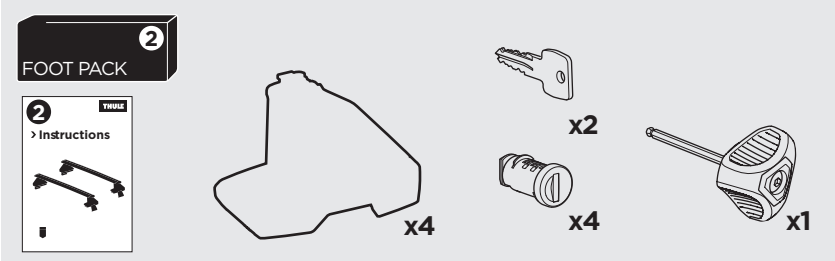

## Kit 145004

MERCEDES X-Class, 4-dr Double Cab, 18-  
 NISSAN Navara (D23), 4-dr Double Cab, 15-  
 NISSAN NP300 (D23), 4-dr Double Cab, 15-  
 RENAULT Alaskan, 4-dr Double Cab, 18-

ISO 11154-E

|  THULE WingBar Evo  THULE WingBar Edge  THULE WingBar  THULE SquareBar | Evo X (scale) | Edge X (scale) |
|---|---------------|----------------|
| <b>MERCEDES X-Class</b> , 4-dr Double Cab, 18-  | 51,5          | L              |
| <b>NISSAN Navara (D23)</b> , 4-dr Double Cab, 15-   | 46,5          | D              |
| <b>NISSAN NP300 (D23)</b> , 4-dr Double Cab, 15-  | 46,5          | D              |
| <b>RENAULT Alaskan</b> , 4-dr Double Cab, 18-   | 46,5          | D              |

|  THULE ProBar  THULE SlideBar | X (mm/inch)       |
|---|-------------------|
| <b>MERCEDES X-Class</b> , 4-dr Double Cab, 18-  | 1166 mm / 45 7/8" |
| <b>NISSAN Navara (D23)</b> , 4-dr Double Cab, 15-   | 1116 mm / 43 7/8" |
| <b>NISSAN NP300 (D23)</b> , 4-dr Double Cab, 15-  | 1116 mm / 43 7/8" |
| <b>RENAULT Alaskan</b> , 4-dr Double Cab, 18-   | 1116 mm / 43 7/8" |

|  THULE ProBar  THULE SlideBar | Y (mm/inch)       |
|---|-------------------|
| <b>MERCEDES X-Class</b> , 4-dr Double Cab, 18-  | 1166 mm / 45 7/8" |
| <b>NISSAN Navara (D23)</b> , 4-dr Double Cab, 15-   | 1111 mm / 43 3/4" |
| <b>NISSAN NP300 (D23)</b> , 4-dr Double Cab, 15-  | 1111 mm / 43 3/4" |
| <b>RENAULT Alaskan</b> , 4-dr Double Cab, 18-   | 1111 mm / 43 3/4" |

|   | W (mm/inch)      | Z (mm/inch)      |
|---|------------------|------------------|
| <b>MERCEDES X-Class</b> , 4-dr Double Cab, 18-    | 700 mm / 27 1/2" | 300 mm / 11 3/4" |
| <b>NISSAN Navara (D23)</b> , 4-dr Double Cab, 15- | 700 mm / 27 1/2" | 300 mm / 11 3/4" |
| <b>NISSAN NP300 (D23)</b> , 4-dr Double Cab, 15-  | 700 mm / 27 1/2" | 300 mm / 11 3/4" |
| <b>RENAULT Alaskan</b> , 4-dr Double Cab, 18-     | 700 mm / 27 1/2" | 300 mm / 11 3/4" |