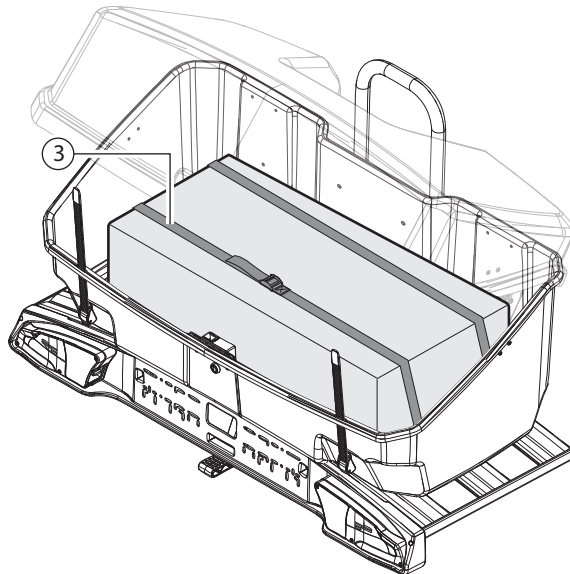

5

N		Q
3		1
	2,5 m/8ft