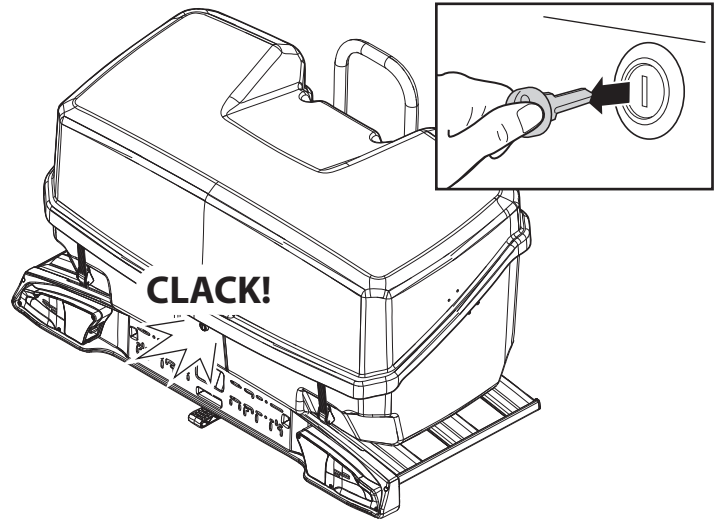

5

N		Q
3		1
	2,5 m/8ft	

6

Car Manual

MAX loaded

+ + + **MAX**
10kg - 22lb 30kg - 66lb

F.lli Menabò S.r.l.
Via 8 Marzo, 3
42025 Cavriago (RE) ITALY
Tel. +39-0522/942840
Fax. +39-0522/942948
e-mail: info@flli-menabo.it
www.menabocaraccessories.com

Cod.Istr.	500034700000
Data	09/01/2020
Creato da	NP
Appr.da	EL