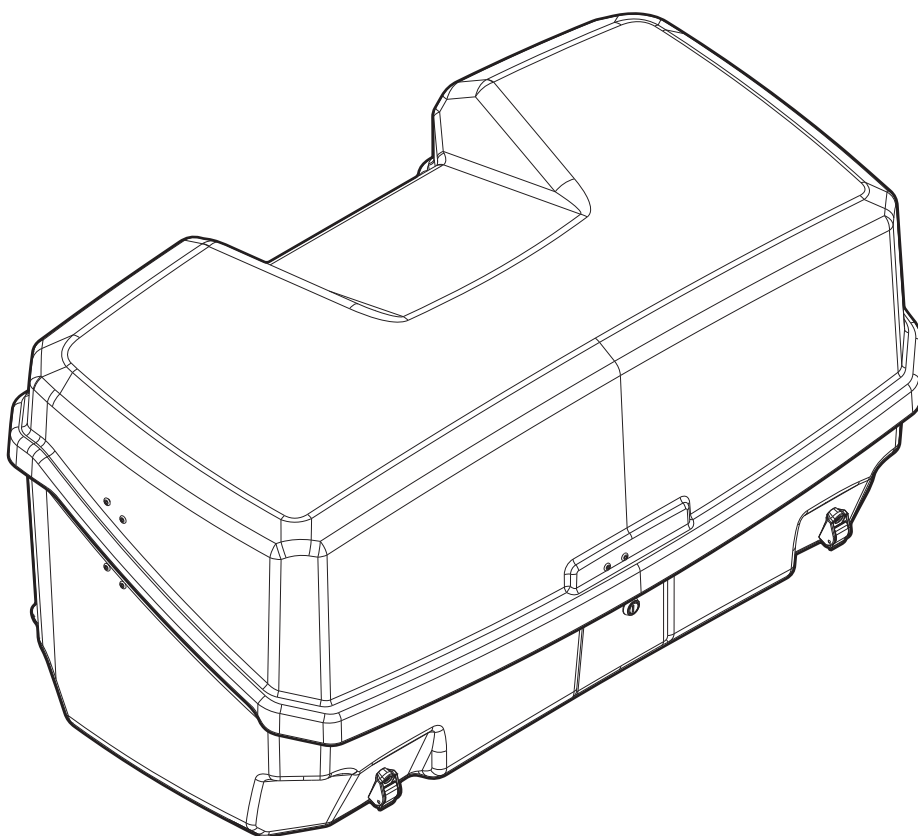

MENABO

free time on the move

MIZAR

IT	Istruzioni di montaggio	LV	Pritvirtinimo instrukcijas
EN	Fitting instructions	NL	Instrukcja montażu
DE	Montageanleitung	NO	Monteringsveiledning
FR	Instructions de montage	PL	Instrukcja montażu
ES	Instrucciones de montaje	PT	Instruções de Montagem
CS	Návod na montáž	RO	Instrucțiuni de montare
DA	Monteringsvejledning	RU	Инструкции по установке
EL	Οδηγίες συναρμολόγησης	SK	Návod na montáž
ET	Paigaldusjuhend	SL	Navodila za pritrdjevanje
FI	Asennusohje	SV	Monteringsanvisning
HR	Uputa za sastavljanje	TK	Uydurma talimat
HU	A felszerelés módja	ZH	裝修指導
LT	Stiprināšanas instrukcija	AR	تعليمات التجميع