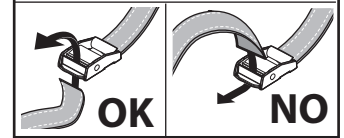

5

N		Q
3		1
	2,5 m/8ft