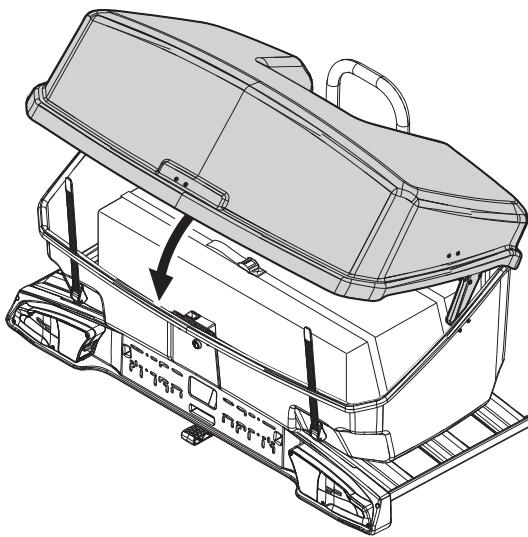

5

N		Q
3		1
	2,5 m/8ft	

6

Car Manual

MAX loaded

+ + + **MAX**
10kg - 22lb 30kg - 66lb

F.lli Menabò S.r.l.
Via 8 Marzo, 3
42025 Cavriago (RE) ITALY
Tel. +39-0522/942840
Fax. +39-0522/942948
e-mail: info@flli-menabo.it
www.menabocaraccessories.com

Cod.Istr.	500034700000
Data	09/01/2020
Creato da	NP
Appr.da	EL